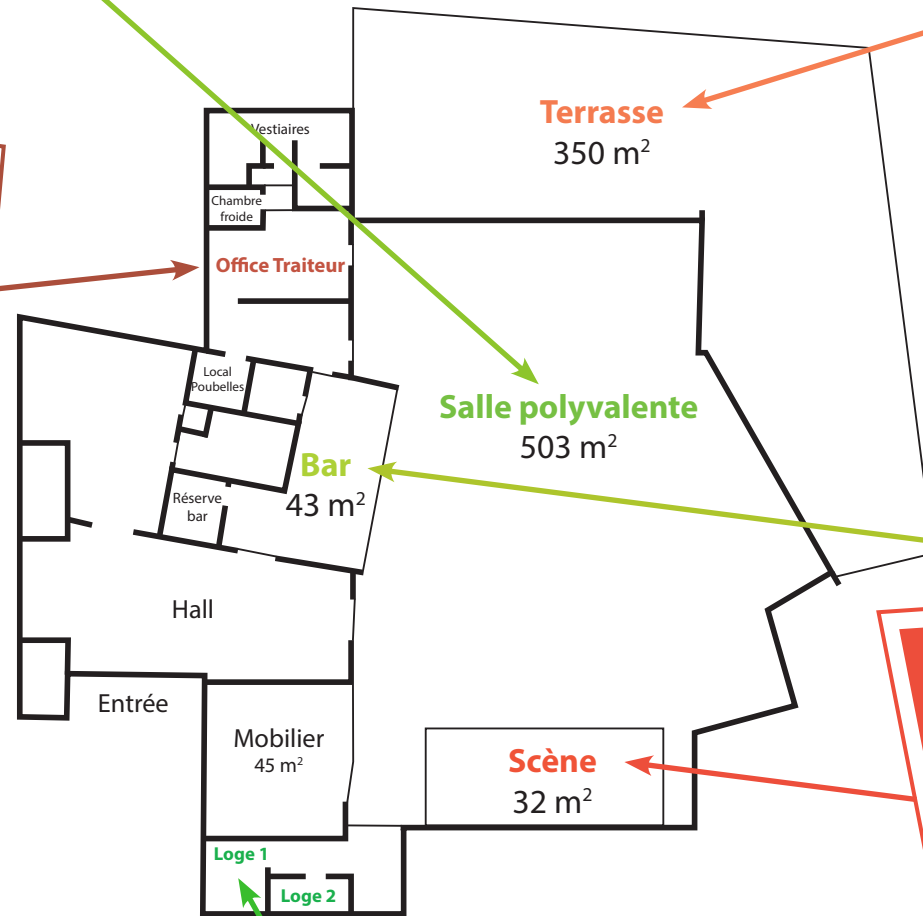

## ÉQUIPEMENT

- ▶ 80 tables, 1,20 x 0,80 m
- ▶ 10 tables rondes, diamètre 1,50 m
- ▶ 500 chaises, coque PVC accrochables
- ▶ 10 portants vestiaire mobiles + cintres

## ACCESSIBILITÉ

L'ensemble du site est accessible aux personnes à mobilité réduite et des places de stationnement PMR sont situées à proximité de l'entrée principale.

Deux grands parkings sont à proximité immédiate.

# SALLE DE LA PRÉ

Moderne et conviviale, la salle de La Pré s'adapte à tous vos besoins. Modulaire grâce à des claustras mobiles et acoustiques, elle peut former un espace de 500 m<sup>2</sup>

Une grande salle avec une capacité de 400 personnes en conférence et en configuration repas

Un espace bar attendant la salle

Une scène (8 m x 4 m) surélevée de 80 cm

2 loges pouvant servir de nurserie