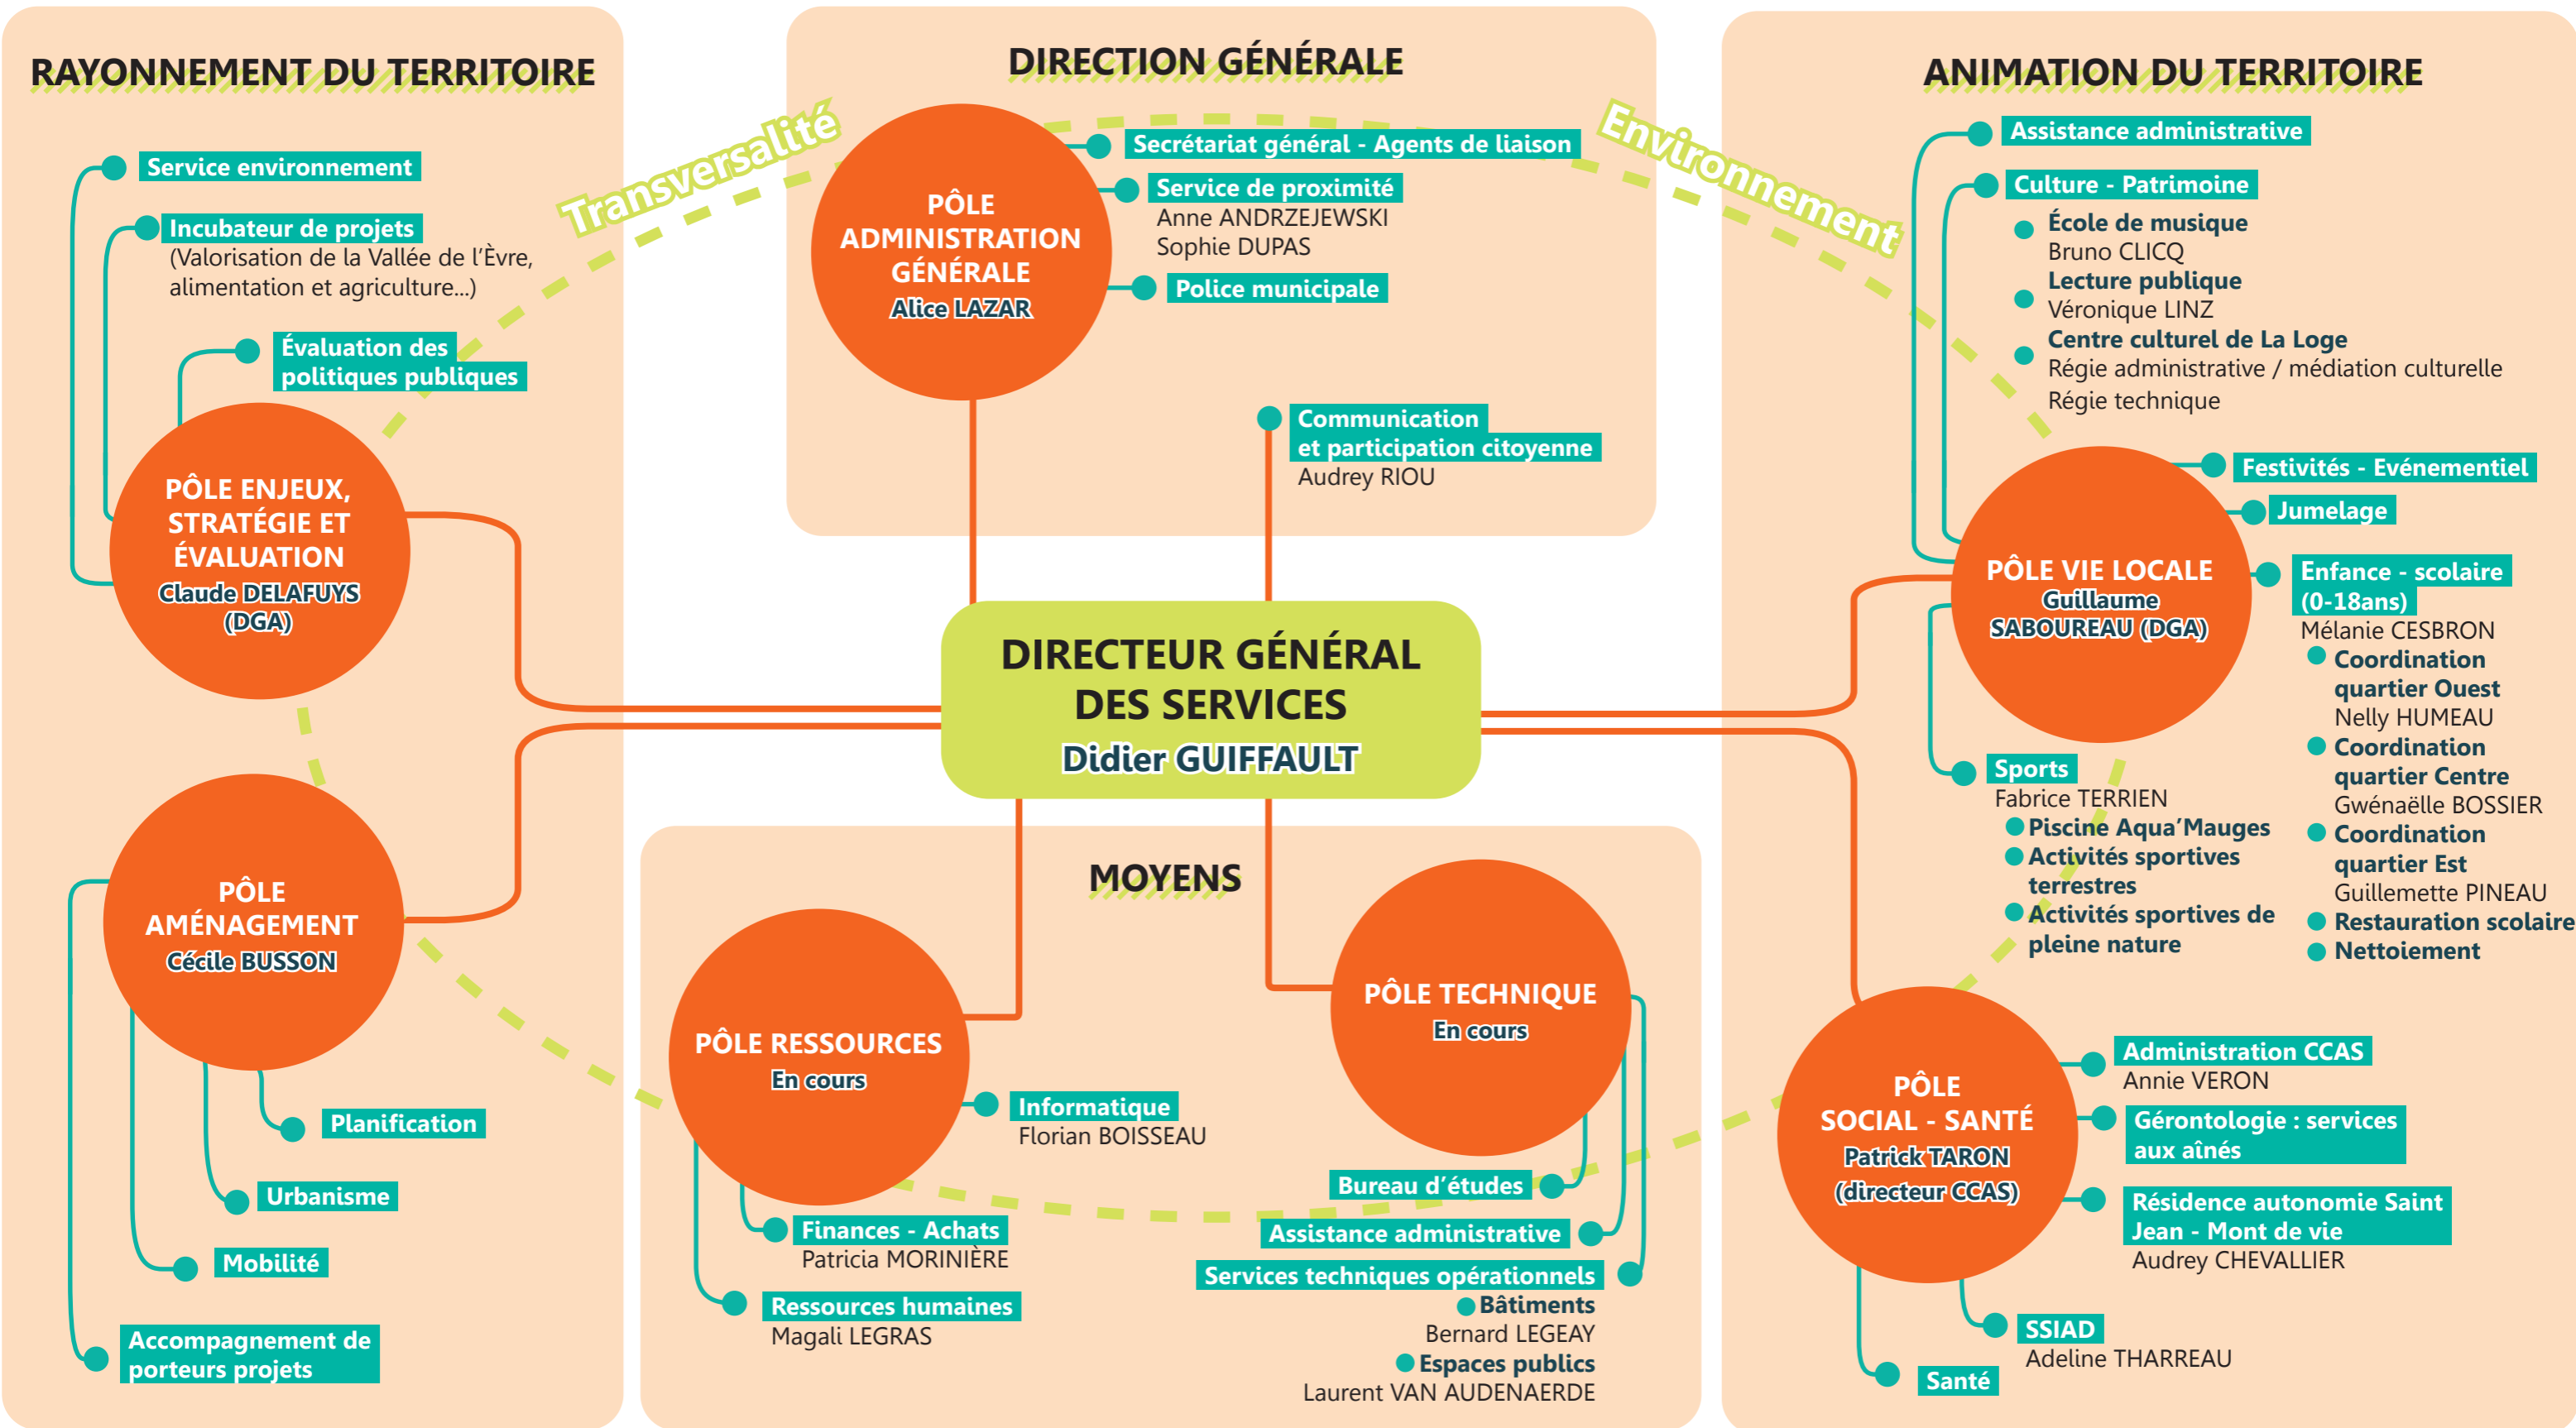

ORGANIGRAMME DES SERVICES MUNICIPAUX

LÉGENDE

- PÔLE
- Service
- Feuille de route politique

Date de mise à jour : 01/07/2021