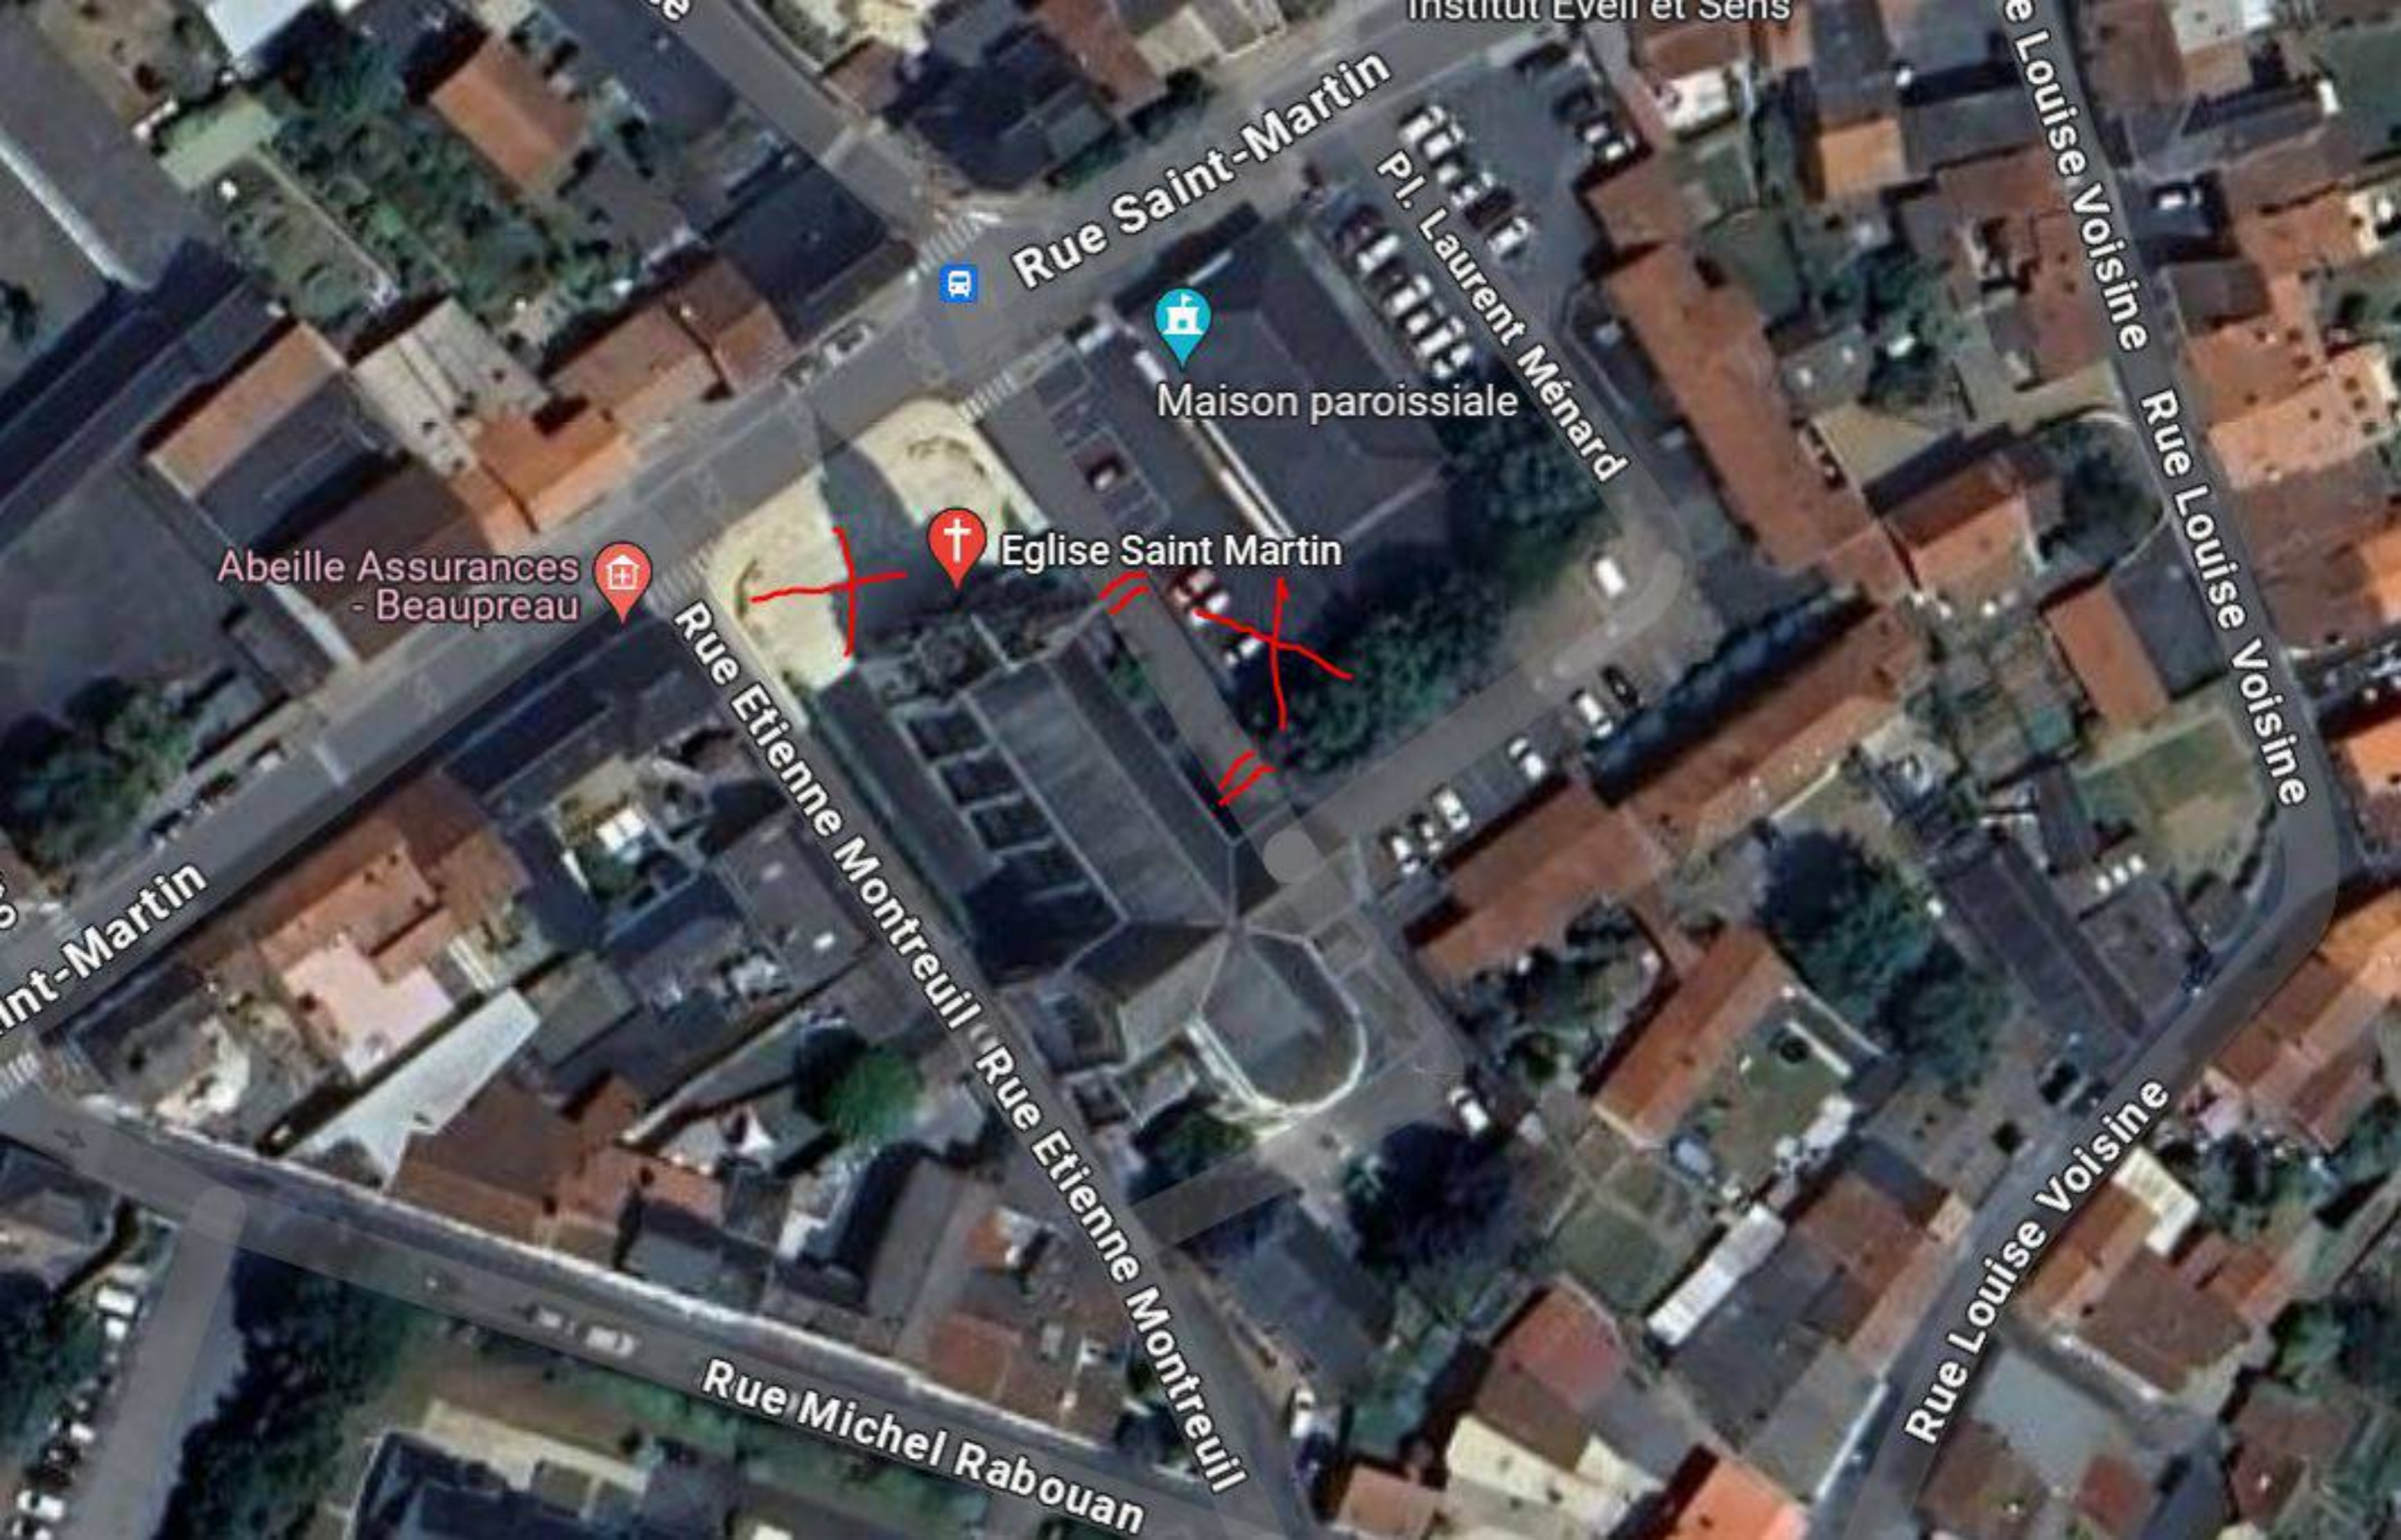

ARRÊTE

ARTICLE 1

À compter du 15/07/2024 et jusqu'au 18/07/2024, la circulation des véhicules est interdite :

- 13 PLACE LAURENT MENARD
- 31 RUE SAINT-MARTIN
- 2 RUE D'ELBEE

ARTICLE 2

À compter du 15/07/2024 et jusqu'au 18/07/2024, une déviation est mise en place pour tous les véhicules. Cette déviation emprunte l'itinéraire suivant : :

- RUE SAINT-MARTIN, de la PLACE LAURENT MENARD jusqu'à la RUE DE VERSAILLES
- RUE LOUISE VOISINE, de la RUE SAINT-MARTIN jusqu'à la RUE MICHEL RABOUAN
- RUE MICHEL RABOUAN, de la RUE LOUISE VOISINE jusqu'à la RUE ETIENNE MONTREUIL
- RUE ETIENNE MONTREUIL, de la RUE MICHEL RABOUAN jusqu'à la RUE SAINT-MARTIN

Institut Evellier Sens

Rue Louise Voisine Rue Louise Voisine

Rue Louise Voisine

Pl. Laurent Ménard

Rue Saint-Martin

Maison paroissiale

Eglise Saint Martin

Abeille Assurances
- Beaupreau

Rue Etienne Montreuil Rue Etienne Montreuil

Rue Michel Rabouan

nt-Martin

Rue Saint-Martin

Pl. Laurent Ménard

Rue Louise Voisine

Maison paroissiale

Abeille Assurances
- Beaupreau